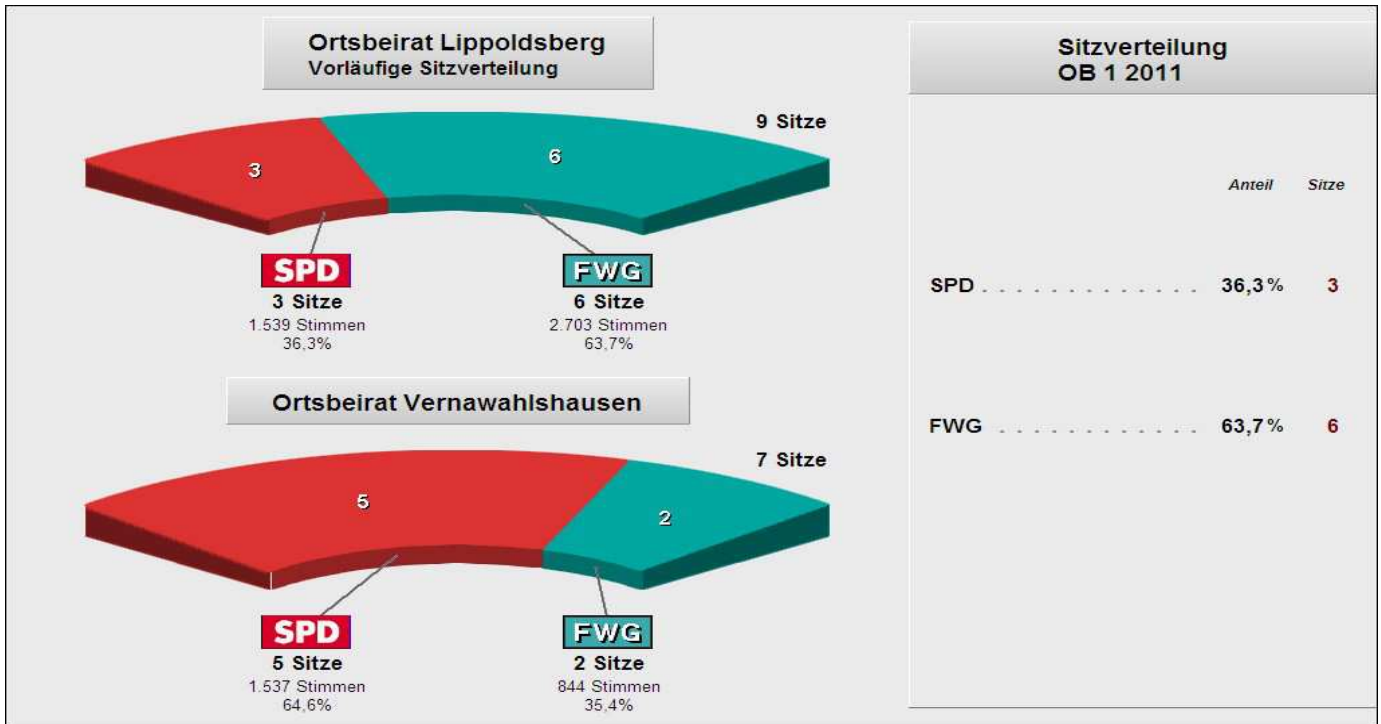

Wahlergebnisse 2011 für Wahlsburg

Vorl. Sitzverteilung Ortsbeirat Lippoldsberg

SPD : 3 Sitze

Person	Stimmen	%-Liste
Hummel, Norbert	345	22,42
Baumann, Ingrid	323	20,99
Herbold, Regina	228	14,81

Ersatzpersonen

Ersatzpersonen

Bethe, Frank	160	5,92
--------------	-----	------

Anzahl gewählter Frauen:

SPD: 2 Frauen

FWG: 2 Frauen

Vorl. Sitzzuteilung Ortsbeirat Vernawahlshausen

SPD : 5 Sitze

Person	Stimmen	%-Liste
Helling-Kuttler, Iris	386	25,11
Hörnisch, Sonja	245	15,94
Helling, Hans-Joachim	232	15,09
Teuteberg, Rolf	191	12,43
Herbold, Heike	174	11,32