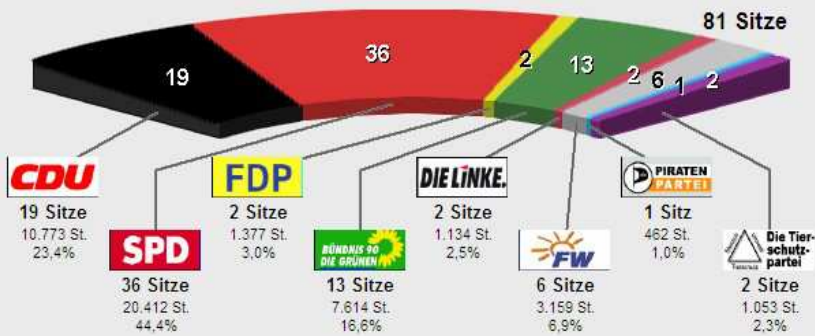

Ersatzpersonen

Stüber, Martina	348	6,69
Best, Jochen	332	6,38
Henne, Alexander	303	5,82
Reitemeyer, Frank	271	5,21
Hartmann, Markus	238	4,57

Grüne : 1 Sitz

Person	Stimmen	%-Liste
Schulze, Fokko	350	34,38

Ersatzpersonen

Wegener, Holger	338	33,20
Grimm, Torge	330	32,42

Gemeindevertretung 2011
Vorläufige Sitzverteilung

Sitzverteilung
Kommunalw. 2011

	Anteil	Sitze
SPD	47,9%	7
FWG	43,5%	7
Grüne	8,5%	1

Kreiswahl Trend Landkreis Kassel 2011 Wahlsburg