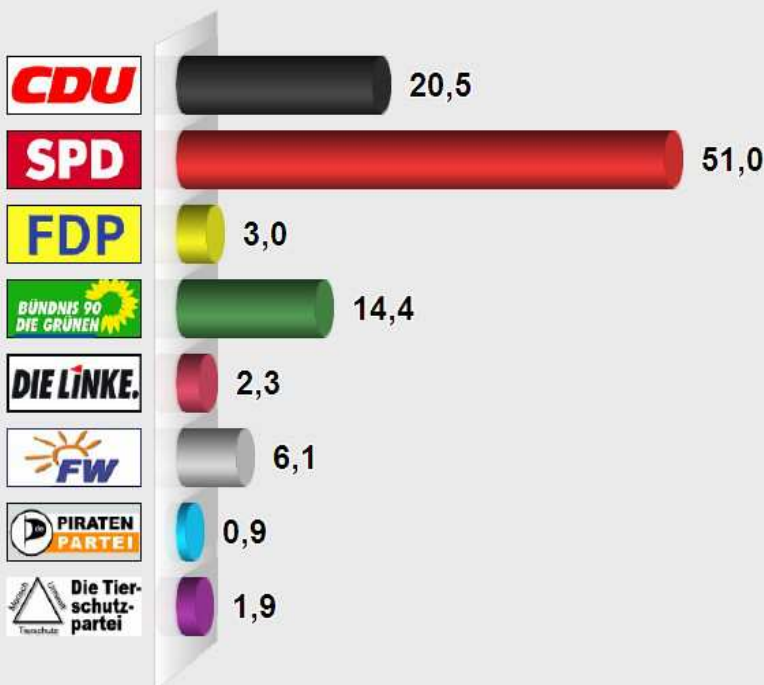

Kreiswahl Landkreis Kassel 2011 Wahlsburg
Vorläufiges Endergebnis
Stimmenanteile in Prozent (%)

Wahlb. ohne Sperrv.	1.617
Wahlb. mit Sperrv.	163
Wahlb. insges.	1.780
Wählerinnen / Wähler	871
dav. mit Wahlschein	150
Ungült. Stimmzettel	53
Gültige Stimmen	62.551
Wahlbeteiligung	48,9%

	Stimmen	Anteil
CDU	12.810	20,5%
SPD	31.878	51,0%
Freie Demokratische Partei	1.860	3,0%
BÜNDNIS 90/DIE GRÜNEN	9.034	14,4%
DIE LINKE	1.417	2,3%
FW	3.833	6,1%
Piratenpartei Deutschland	538	0,9%
Tierschutzpartei	1.181	1,9%