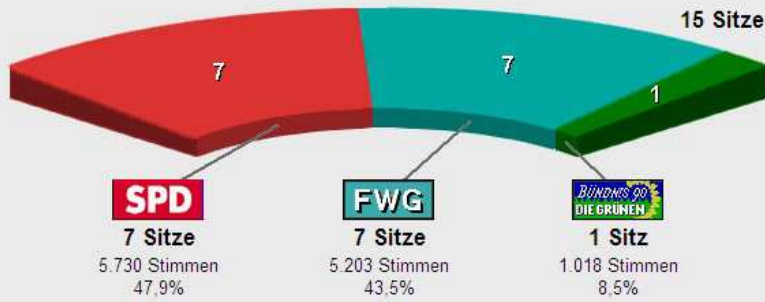

Gemeindevertretung 2011
Vorläufige Sitzverteilung

Sitzverteilung
Kommunalw. 2011

	Anteil	Sitze
SPD	47,9%	7
FWG	43,5%	7
Grüne	8,5%	1